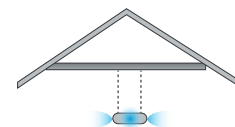

KIT FAN 360° PANORAMA

Silenzioso

	Fan 360° Panorama. Une vitesse, prévu pour montage plafond, avec couronne pour 8 buses, couleur blanc, débit d'air 600m ³ /h, 100W, 230V-50Hz. Couverture 50m ²	2 un.	4 un.
	Buse de nébulisation lavable en acier inox AISI 303, complète de robinet antigouttes, filet 10/24UNC/2A, facteur de débit 015	16 un.	24 un.
	Raccord rapide Slip-Lock tuyaux en T, en laiton nickelé ø6,35mm	1 un.	3 un.
	Tuyau h.p. en polyamide ø6,35mm rouleau de 25m blanc	1 un.	2 un.
	Pince coupe-tube - pour tuyau polyamide ø2-12mm	1 un.	1 un.
	Guide-tube en inox caoutch., pour fixation tuyau polyamide ø6,35mm	20 un.	40 un.

Accessoire conseillé

ZX.KPI

Kit de secours: 2 buses de brumisation lavables en Acier Inox AISI 303, 1 raccord rapide Slip-Lock raccord tuyau en T, 1 bouchon fin de ligne Slip-Lock, 2 guide-tube en inox caoutch., 1 bouchon avec filet 10/24UNC/2A