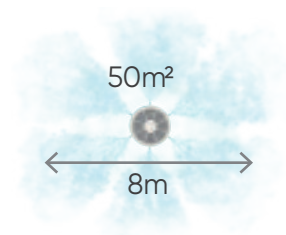

KIT FAN 360° PANORAMA

Silenzioso

	Fan 360° Panorama. Une vitesse, prévu pour montage plafond, avec couronne pour 8 buses, couleur blanc, débit d'air 600m ³ /h, 100W, 230V-50Hz. Couverture 50m ²	2 un.	4 un.
	Buse de nébulisation lavable en acier inox AISI 303, complète de robinet antigouttes, filet 10/24UNC/2A, facteur de débit 015	16 un.	24 un.
	Raccord rapide Slip-Lock tuyaux en T, en laiton nickelé ø6,35mm	1 un.	3 un.
	Tuyau h.p. en polyamide ø6,35mm rouleau de 25m blanc	1 un.	2 un.
	Pince coupe-tube - pour tuyau polyamide ø2-12mm	1 un.	1 un.
	Guide-tube en inox caoutch., pour fixation tuyau polyamide ø6,35mm	20 un.	40 un.