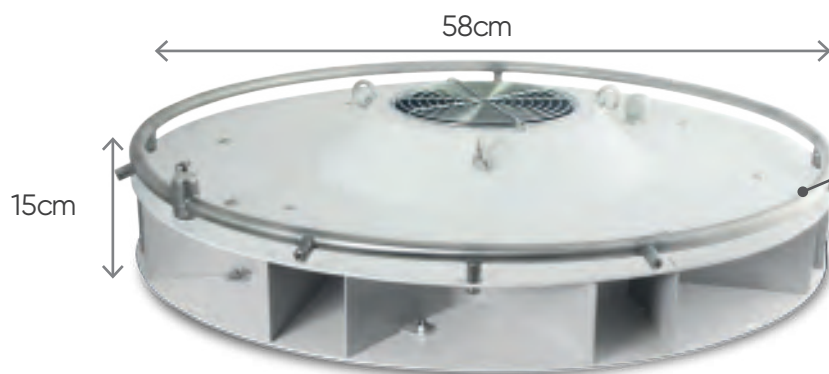

KIT FAN 360° PANORAMA

Silenzioso

	Fan 360° Panorama. Une vitesse, prévu pour montage plafond, avec couronne pour 8 buses, couleur blanc, débit d'air 600m ³ /h, 100W, 230V-50Hz. Couverture 50m ²	2 un.	4 un.
	Buse de nébulisation lavable en acier inox AISI 303, complète de robinet antigouttes, filet 10/24UNC/2A, facteur de débit 015	16 un.	24 un.
	Raccord rapide Slip-Lock tuyaux en T, en laiton nickelé ø6,35mm	1 un.	3 un.
	Tuyau h.p. en polyamide ø6,35mm rouleau de 25m blanc	1 un.	2 un.
	Pince coupe-tube - pour tuyau polyamide ø2-12mm	1 un.	1 un.
	Guide-tube en inox caoutch., pour fixation tuyau polyamide ø6,35mm	20 un.	40 un.

Accessoire conseillé

ZX.KPI

Kit de secours: 2 buses de brumisation lavables en Acier Inox AISI 303, 1 raccord rapide Slip-Lock raccord tuyau en T, 1 bouchon fin de ligne Slip-Lock, 2 guide-tube en inox caoutch., 1 bouchon avec filet 10/24UNC/2A